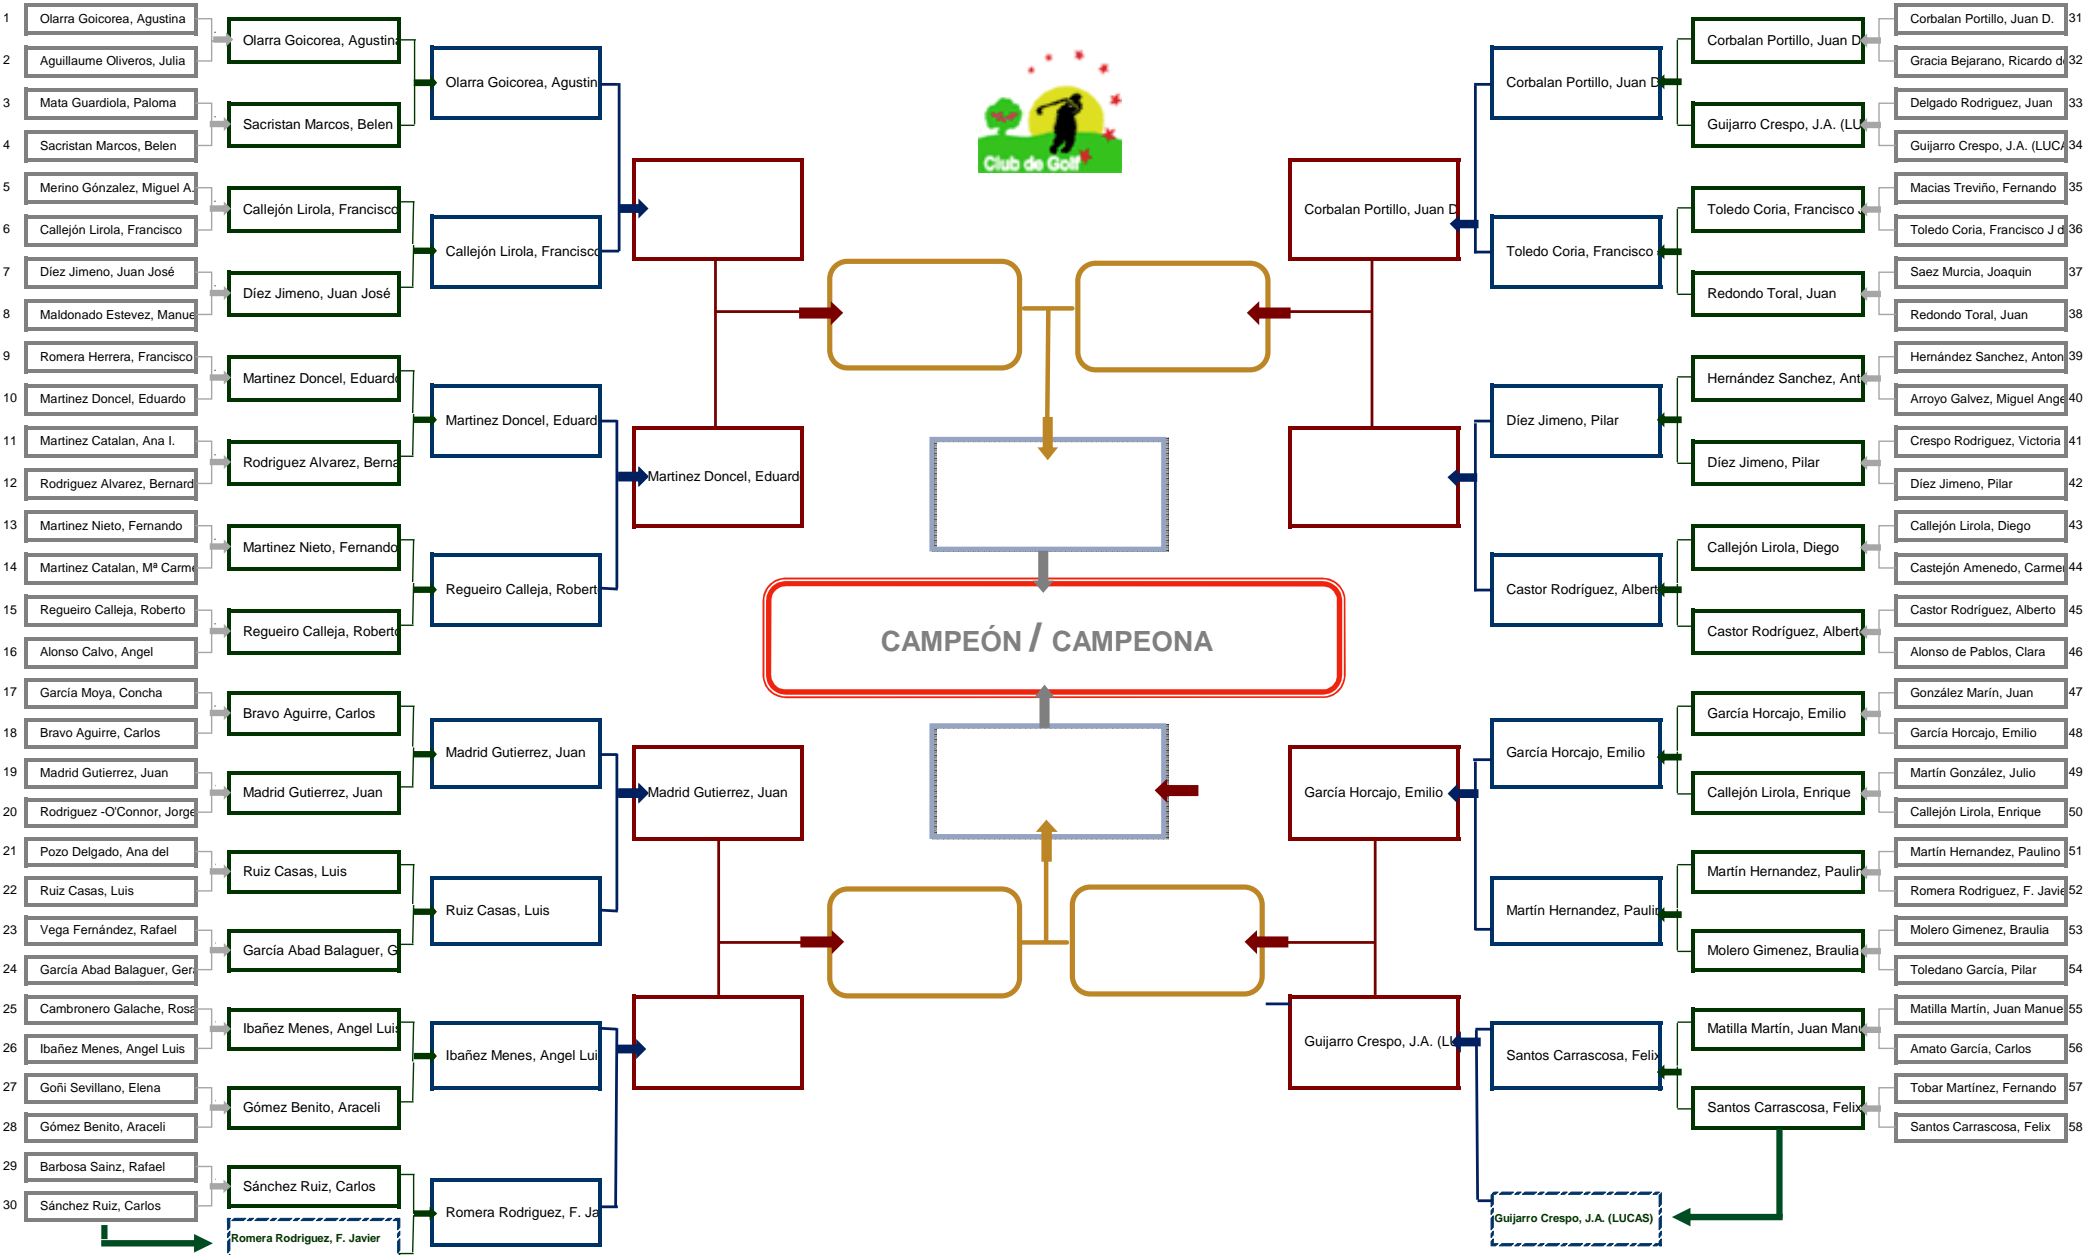

1 TORNEO MATCH-PLAY 2012

CLUB DE GOLF PUERTA DEL SOL

JUGADORES INCORPORADOS SERA EL MEJOR HANDICAP ELIMINADO EN CADA RONDA Y EN CASO DE IGUALDAD POR SORTEO
 EL RESTO DE LOS JUGADORES ELIMINADOS PASAN A LA FINAL DE CONSOLACION

1 TORNEO MATCH- PLAY 2012

FINAL DE CONSOLACIÓN

LOS JUGADORES INCORPORADOS SERAN LOS DOS MEJORES HANDICAP ELIMINADOS EN SEGUNDA RONDA Y EN CASO DE IGUALDAD POR SORTEO