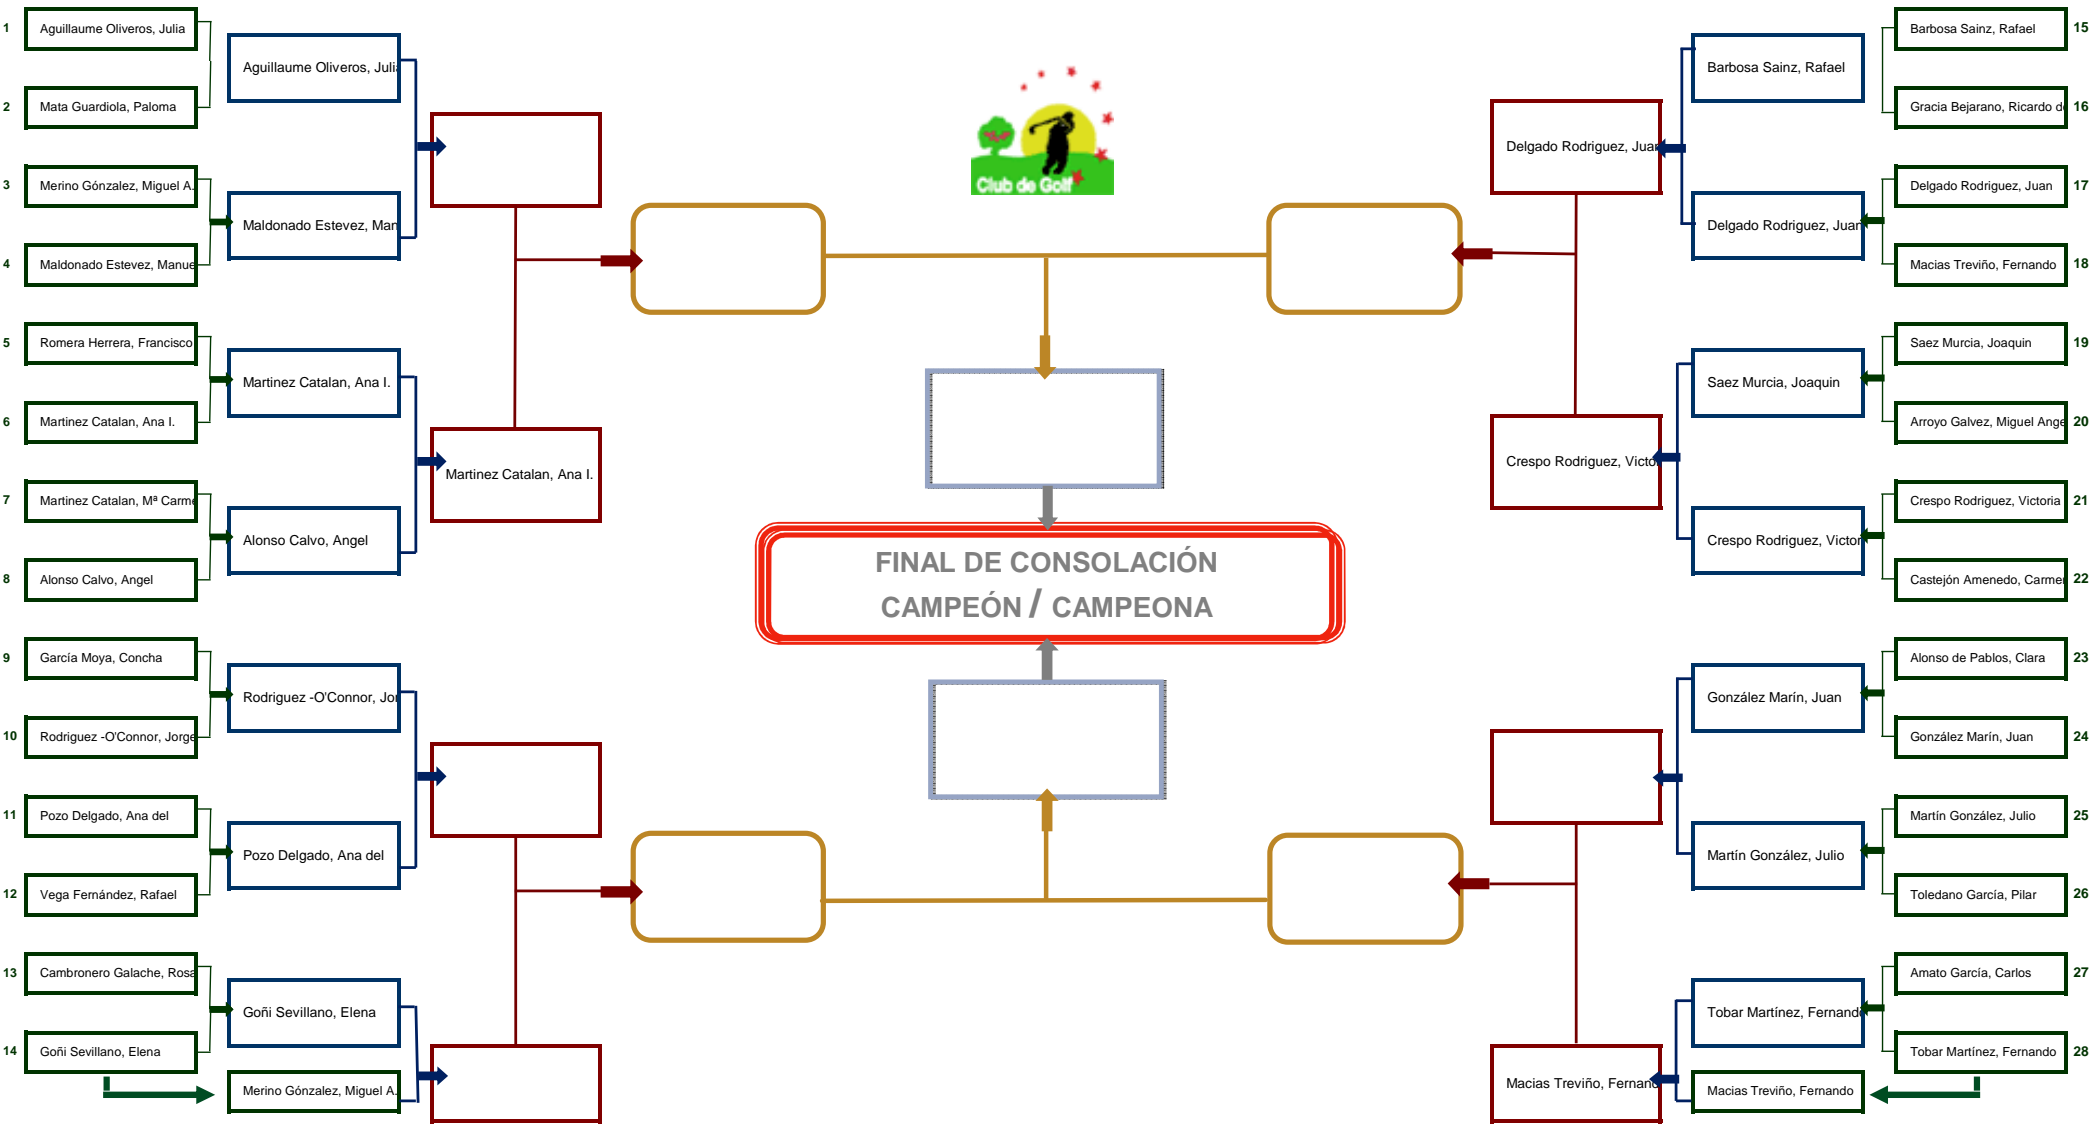

1 TORNEO MATCH-PLAY 2012

CLUB DE GOLF PUERTA DEL SOL

JUGADORES INCORPORADOS SERA EL MEJOR HANDICAP ELIMINADO EN CADA RONDA Y EN CASO DE IGUALDAD POR SORTEO
 EL RESTO DE LOS JUGADORES ELIMINADOS PASAN A LA FINAL DE CONSOLACION

1 TORNEO MATCH- PLAY 2012

FINAL DE CONSOLACIÓN

LOS JUGADORES INCORPORADOS SERAN LOS DOS MEJORES HANDICAP ELIMINADOS EN SEGUNDA RONDA Y EN CASO DE IGUALDAD POR SORTEO