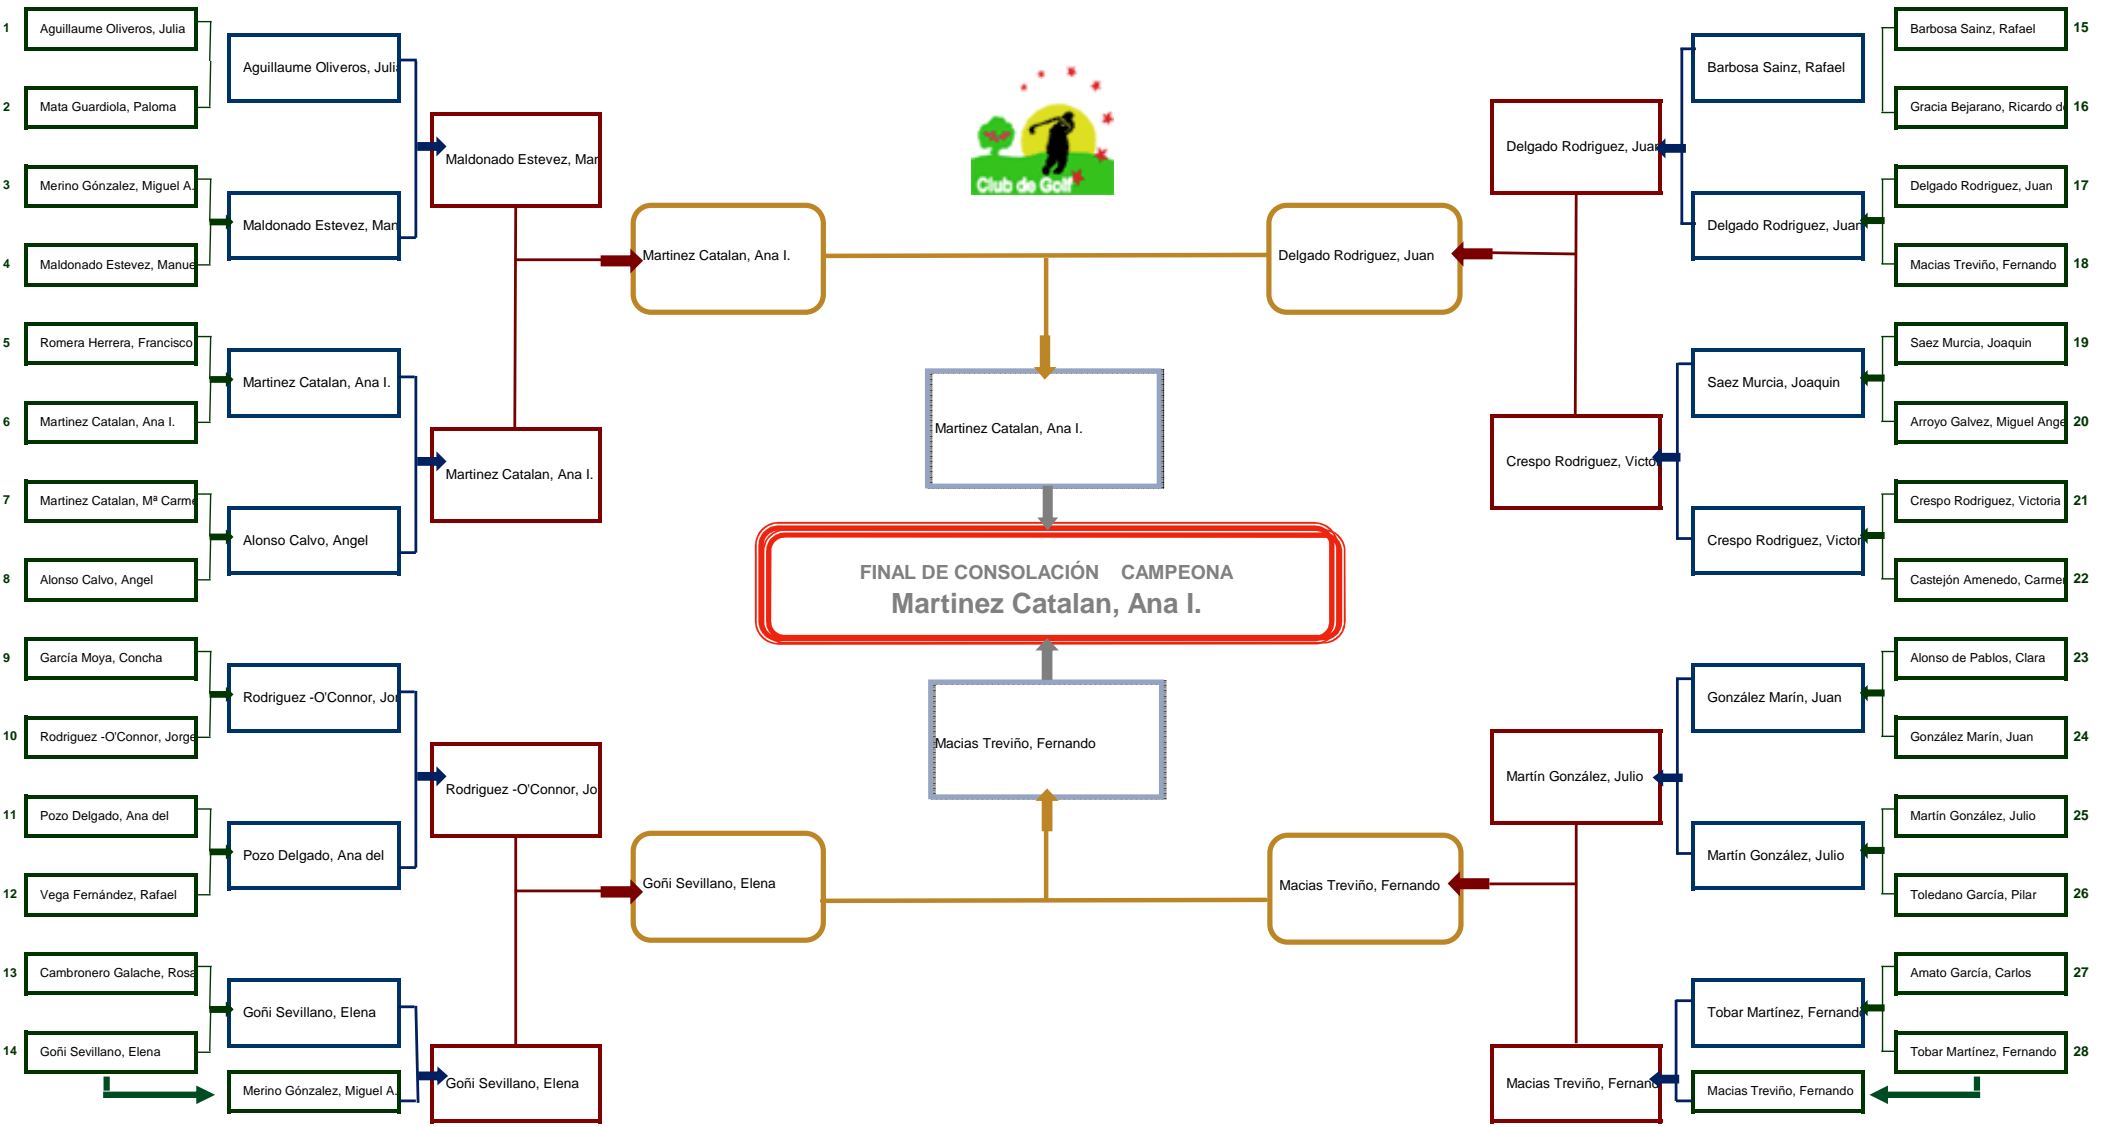

1 TORNEO MATCH- PLAY 2012

FINAL DE CONSOLACIÓN

LOS JUGADORES INCORPORADOS SERAN LOS DOS MEJORES HANDICAP ELIMINADOS EN SEGUNDA RONDA Y EN CASO DE IGUALDAD POR SORTEO